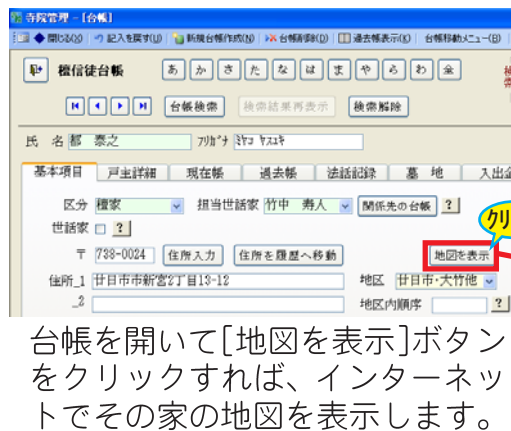

④ クリックだけで門信徒・檀信徒住所の地図を表示！！

台帳を開いて[地図を表示]ボタンをクリックすれば、インターネットでその家の地図を表示します。